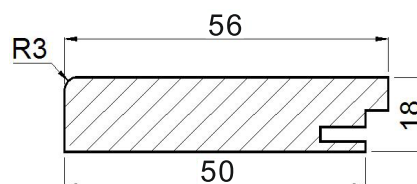

Technický list - tvar C4

Plné

šířka (mm): 125+
výška (mm): 95+

tvar C0
do šířky (mm): 124

Omezení-dekory: Dub antik, Dub mokka, Teak,
Oliva metal, Ocel

Detaily frézování

Plné:

Náhrada: tvar C0

Rám na sklo, mříž:

Zásuvka

výška (mm): 95+

Sklo

šířka (mm): 220+
výška (mm): 286+

Mříž

šířka (mm): 260+
výška (mm): 699+

Velikost výplně (skla, výpletu) v mm:

- šířka - 102

- výška - 102

Po obvodu drážky na sklo je mezera 1 mm.

šířka (mm): 260+
výška (mm): 286 - 699