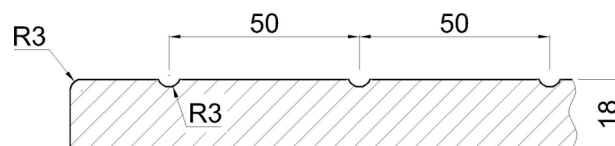

Technický list - tvar C4

Plné

šířka (mm): 125+
výška (mm): 95+

tvar C0
do šířky (mm): 124

Omezení-dekory: Dub antik, Dub mokka, Teak,
Oliva metal, Ocel

Detaily frézování

Plné:

Náhrada: tvar C0

Rám na sklo, mříž:

Zásuvka

výška (mm): 95+

Sklo

šířka (mm): 220+
výška (mm): 286+

Mříž

šířka (mm): 260+
výška (mm): 699+

Velikost výplně (skla, výpletu) v mm:

- šířka - 102

- výška - 102

Po obvodu drážky na sklo je mezera 1 mm.

šířka (mm): 260+
výška (mm): 286 - 699