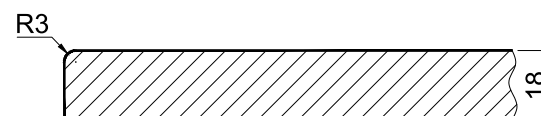

Technický list - tvar C4

Plné

šířka (mm): 125+
výška (mm): 95+

tvar C0
do šířky (mm): 124

Omezení-dekory: Dub antik, Dub mokka, Teak,
Oliva metal, Ocel

Detaily frézování

Plné:

Náhrada: tvar C0

Rám na sklo, mříž:

Zásuvka

výška (mm): 95+

Sklo

šířka (mm): 220+
výška (mm): 286+

Mříž

šířka (mm): 260+
výška (mm): 699+

Velikost výplně (skla, výpletu) v mm:

- šířka - 102

- výška - 102

Po obvodu drážky na sklo je mezera 1 mm.

šířka (mm): 260+
výška (mm): 286 - 699